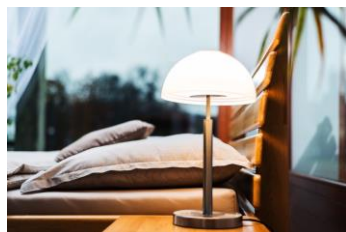

JACQUES.DOME

Ruční výroba, propracované detaily, ekologické laky a oleje

Výška rámu postele 43 cm, Výška čela hlavy 103 cm

Čelo v hlavách postele z panelů a do OBLOUKU

Prodloužení postele pro matraci do 220 cm v ceně